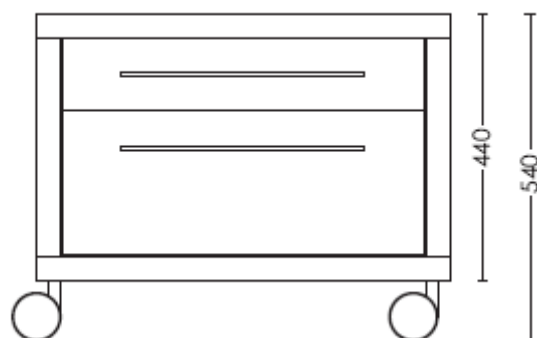

## Art. 5260W

Mobile contenitore in wengè con rotelle cm 68x42

Wengè box cabinet with wheels cm 68x42

Mueble contenedor con ruedas 68x42 ctm en wengué

## Art. 5260R

Mobile contenitore in rovere con rotelle cm 68x42

Oak box cabinet with wheels cm 68x42

Mueble contenedor con ruedas 68x42 ctm en roble